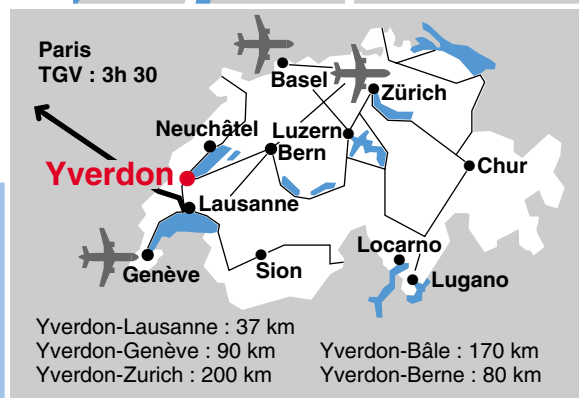

Y-PARC *Plan d'accès*

Y-PARC S.A., PARC SCIENTIFIQUE ET TECHNOLOGIQUE
RUE GALILÉE 15
1400 YVERDON-LES-BAINS/SWITZERLAND
TÉL. +41-24-423 91 11, FAX +41-24-423 91 12
yparcsa@y-parc.ch
www.y-parc.ch