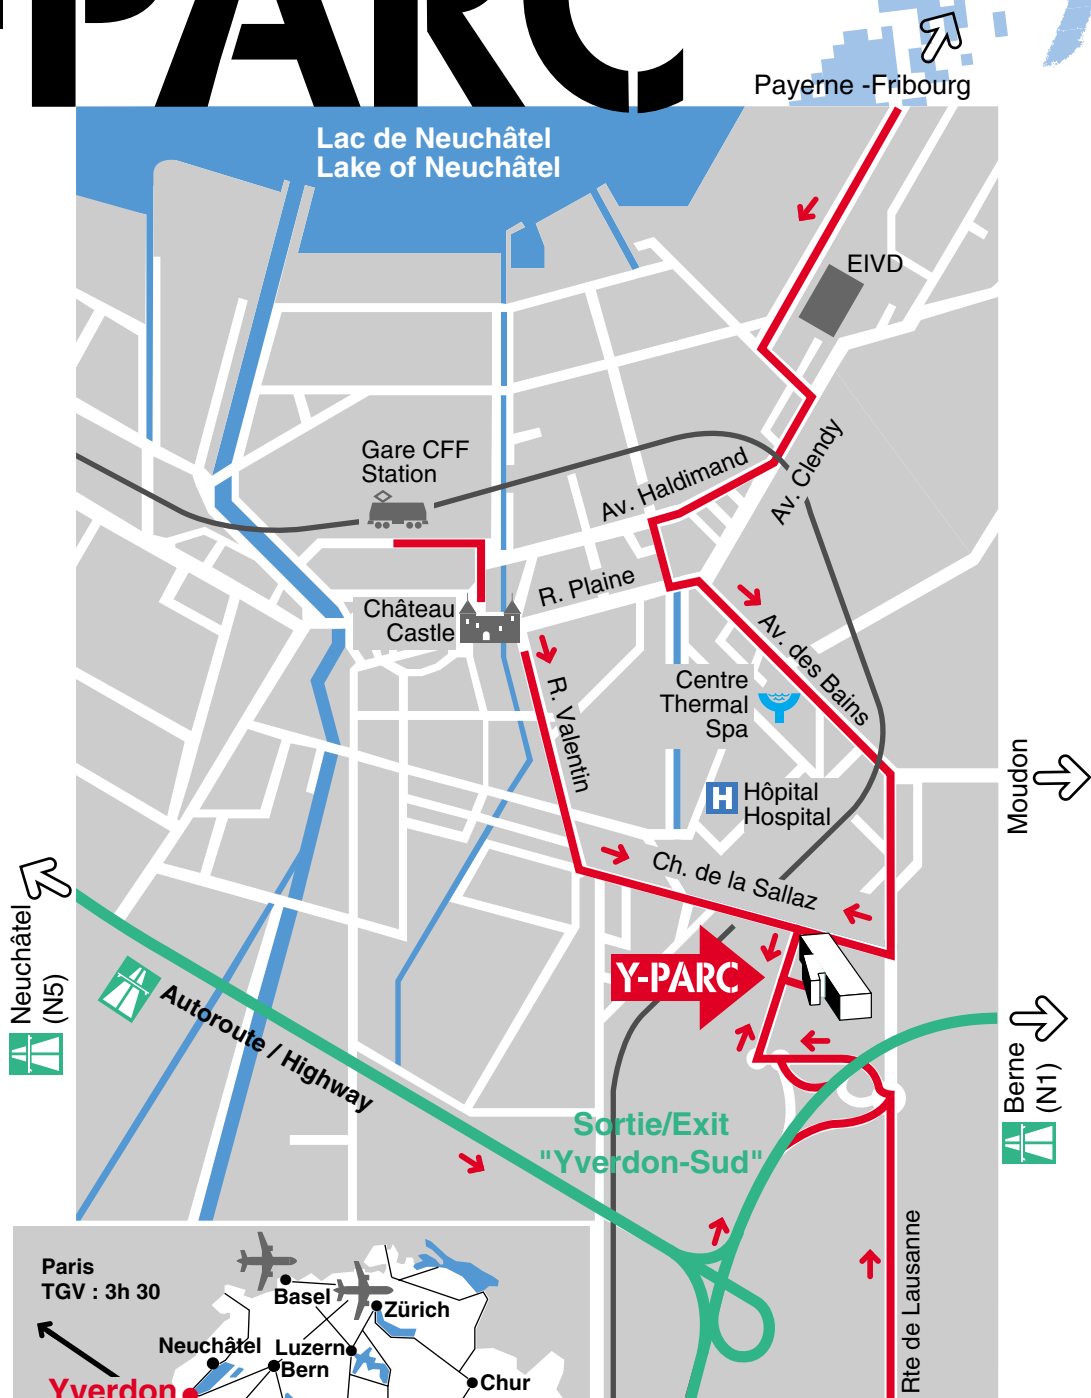

Y-PARC *Plan d'accès*

Y-PARC S.A., PARC SCIENTIFIQUE ET TECHNOLOGIQUE
RUE GALILÉE 15
1400 YVERDON-LES-BAINS/SWITZERLAND
TÉL. +41-24-423 91 11, FAX +41-24-423 91 12
yparcsa@y-parc.ch
www.y-parc.ch